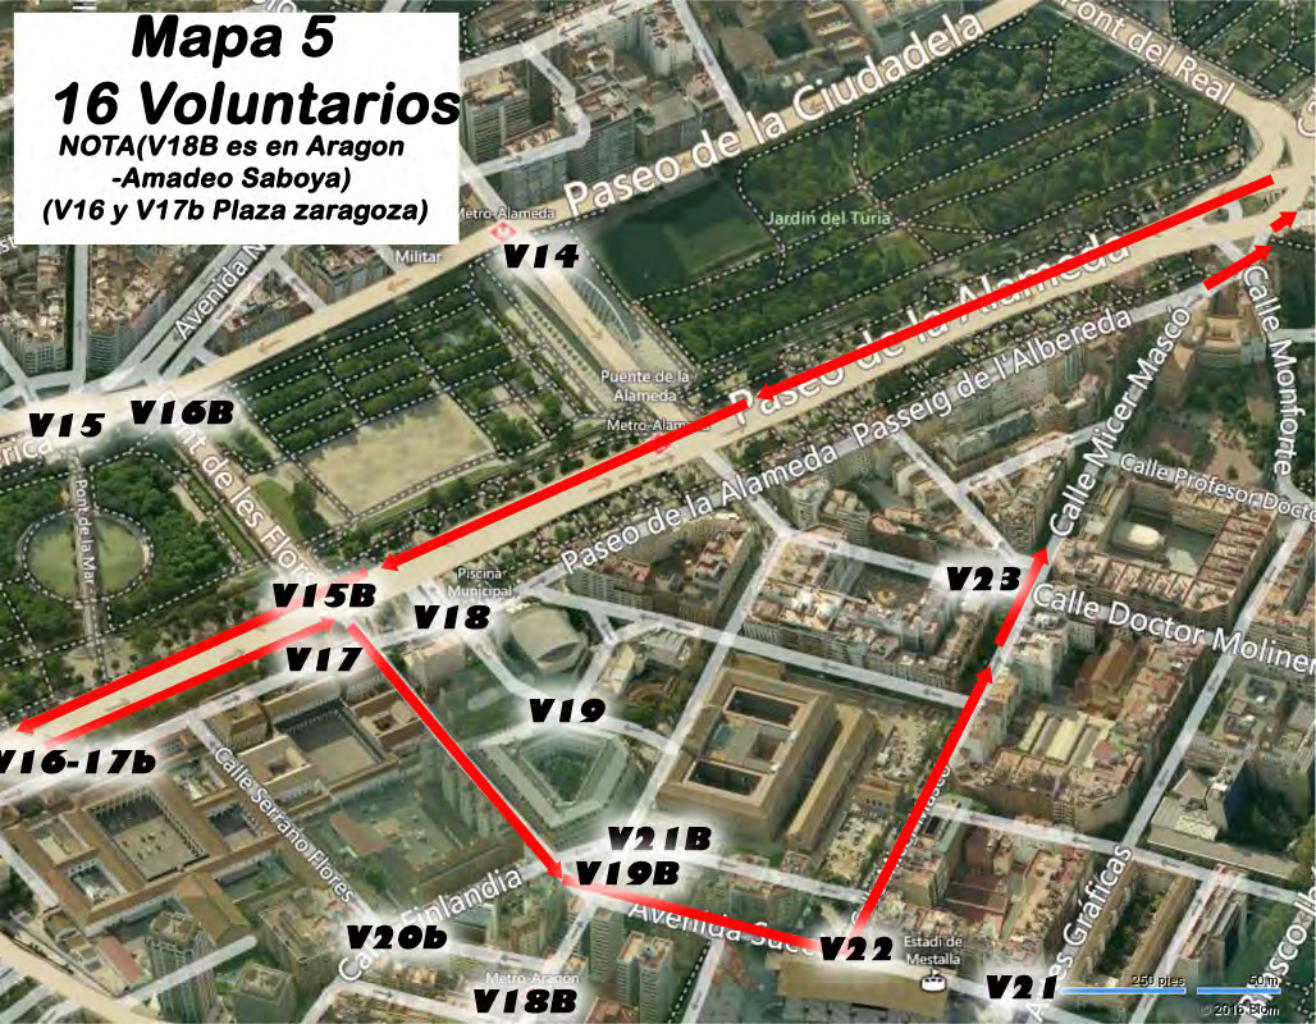

V12

V13

V25

V22 B

V26 B

Jardín del Turia

Plaça Lluís Espanyola

Jardines de Monforte

100 pies 25m

2016 Blom

Mapa 5

16 Voluntarios

NOTA(V18B es en Aragon

-Amadeo Saboya)

(V16 y V17b Plaza zaragoza)

V14

V19B

V20B

V22

V18B

V21

250 PIES 50M

© 2019 ESRI