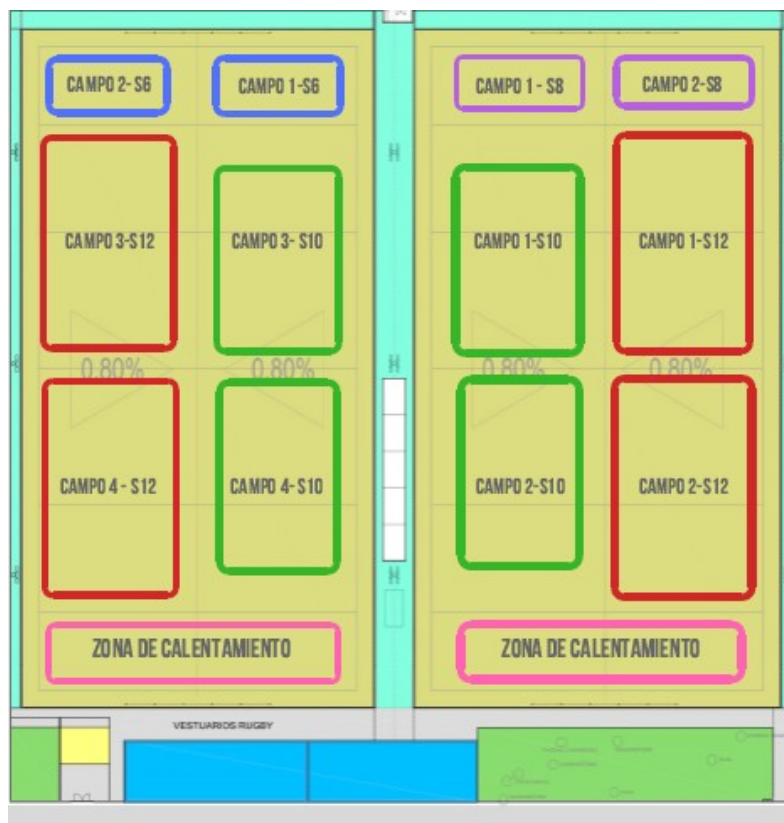

Distribución de Campos

En la zona de césped solo podrán entrar los jugadores y personas acreditadas. Todo el público debe situarse fuera de la zona de césped.

Online: leverade.com “Torneo Melé 2018”

Sub12 Rendimiento. Jornada Viernes. Partidos 1 Parte 15'