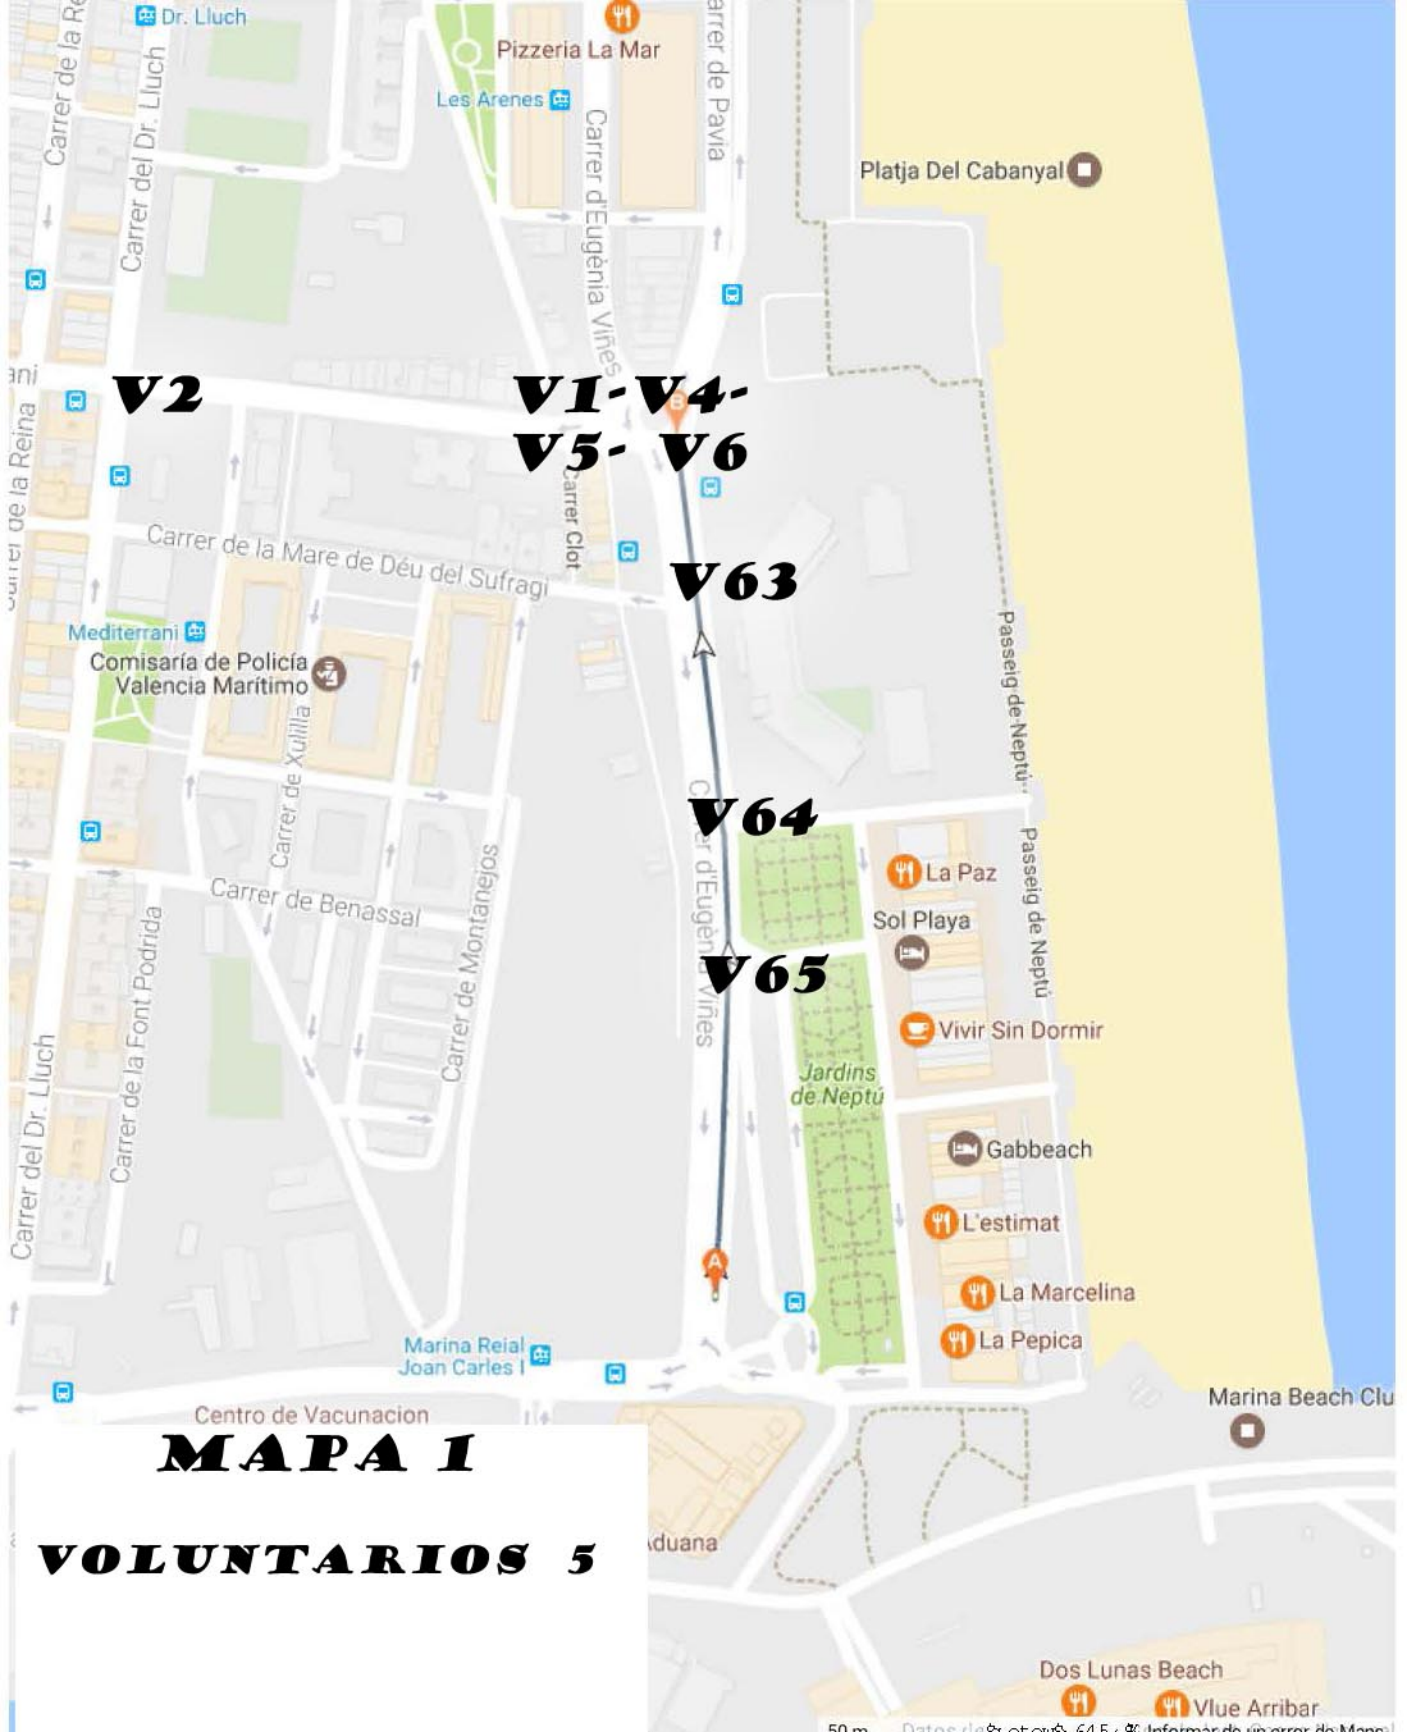

V20-21

V17-18

V22

V24

V26

MAPA 5

VOLUNTARIOS 7

50 m

V2

**V1-V4-
V5-V6**

V63

V64

V65

MAPA 1

VOLUNTARIOS 5

Platja Del Cabanyal

Pizzeria La Mar

Les Arenes

Dr. Lluch

Carrer de la Mare de Déu del Sufragi

Carrer del Dr. Lluch

Carrer de la Reina

Carrer de la Font Podrida

Carrer de Benassal

Centro de Vacunacion

Marina Beach Club

Dos Lunas Beach

Vlue Arribar

50 m

Información